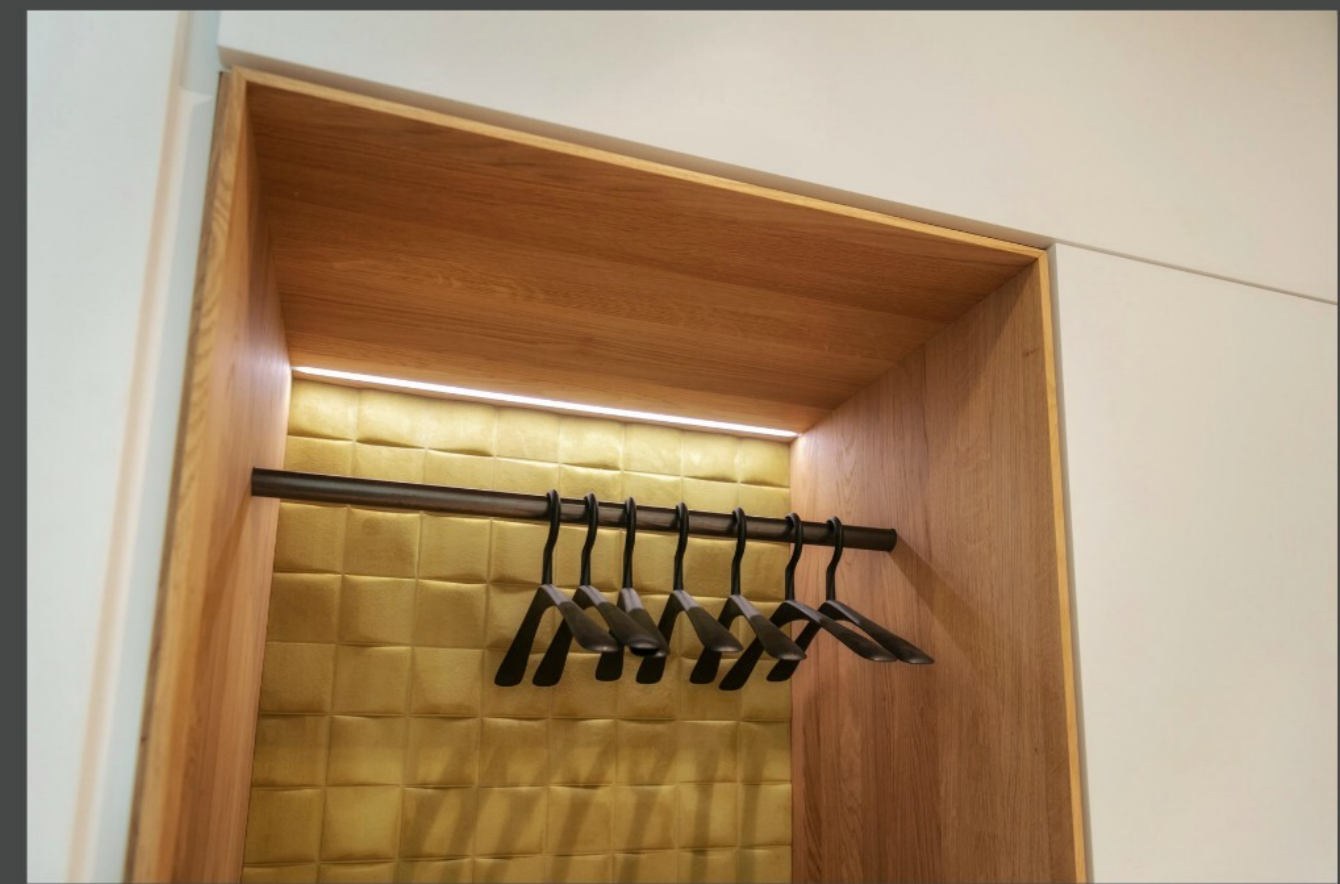

www.mtb-hd.de 04.2026

alle abgebildeten Objekte sind Arbeiten von MTB

alle Bildrechte MTB 2026

MTB Möbel Küchen Innenausbau
Komplett
04.2026

MTB Möbel Küchen Innenausbau

MTB 04.2026

Architekt / Designer:
Carina Krey, www.radiusplus.de