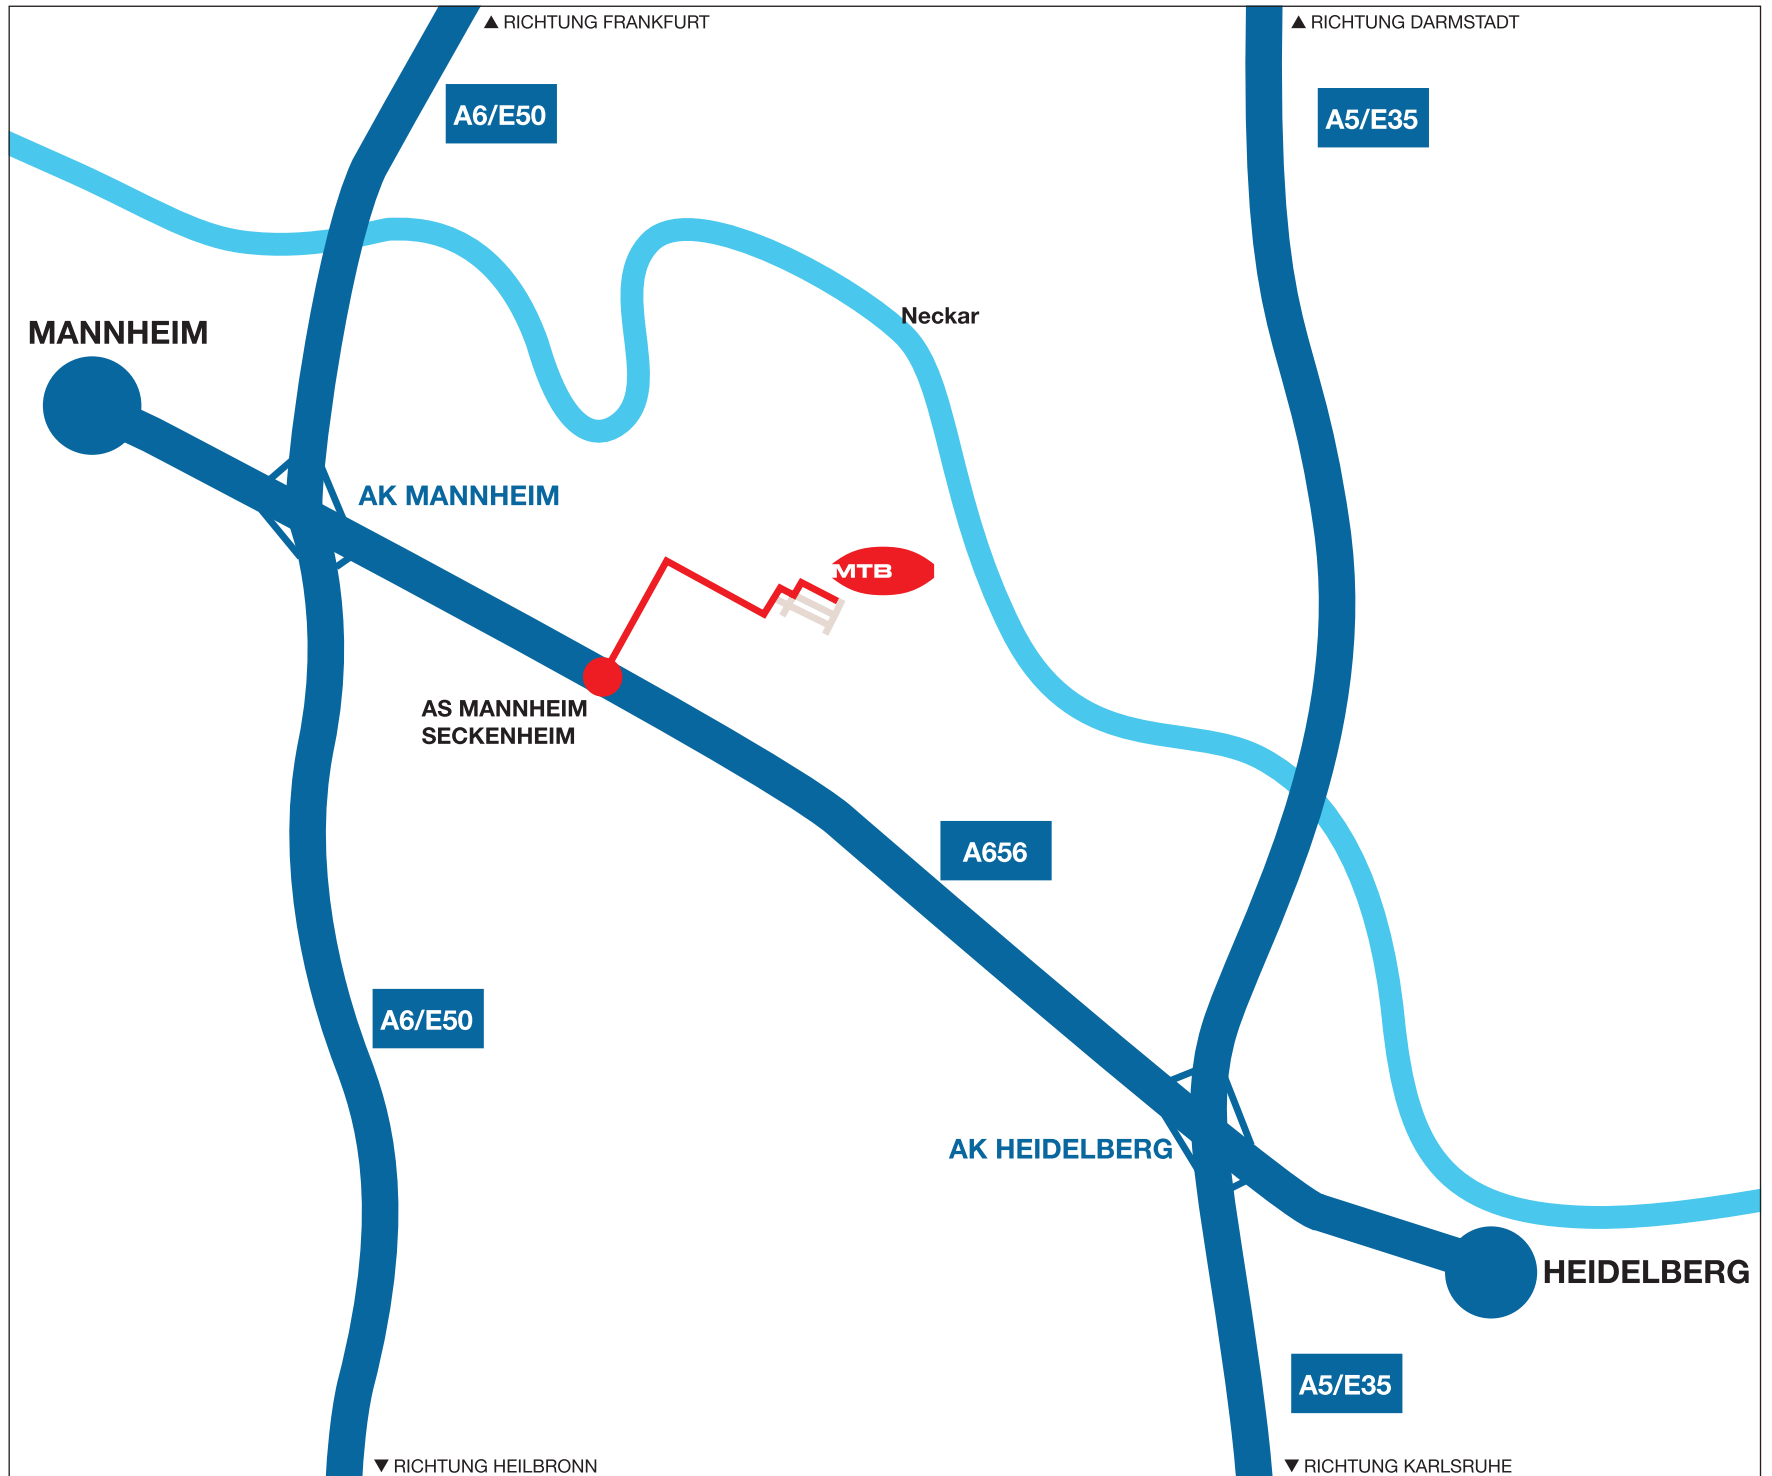

MTB Schreinerei GmbH  
Treidlerstraße 10  
68535 Edingen

Tel. 06203-95 52 0  
Fax 06203-95 52 20  
info@mtb-hd.de  
www.mtb-hd.de

MTB Schreinerei GmbH  
Treidlerstraße 10  
68535 Edingen

Tel. 06203-95 52 0  
Fax 06203-95 52 20  
info@mtb-hd.de  
www.mtb-hd.de